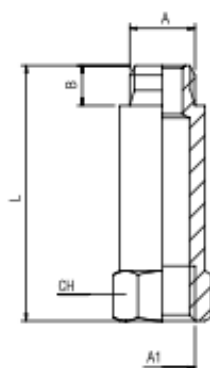

2070

PROLUNGA CILINDRICA

EXTENSION (PARALLEL)

VERLÄNGERUNG ZYLINDRISCH

RALLONGE ÉGALE, CYLINDRIQUE

PROLONGACIÓN CILÍNDRICA

PROLONGAMENTO COM ROSCA PARALELA

Code	A	A1	L	B	CH	Pack.
02070 00 01 YN NB	M5	M5	18.5	4	7	10
02070 00 01 BH NB	1/8	1/8	22	6	14	10
02070 00 01 UP NB	1/8	1/8	32	6	14	10
02070 00 01 BI NB	1/8	1/8	42	6	14	10
02070 00 01 UQ NB	1/8	1/8	51	6	14	10
02070 00 01 UR NB	1/4	1/4	28	8	17	10
02070 00 01 BL NB	1/4	1/4	35	8	17	10
02070 00 01 BM NB	1/4	1/4	51	8	17	10
02070 00 01 UT NB	3/8	3/8	32	9	22	10
02070 00 01 US NB	1/2	1/2	35	10	26	10